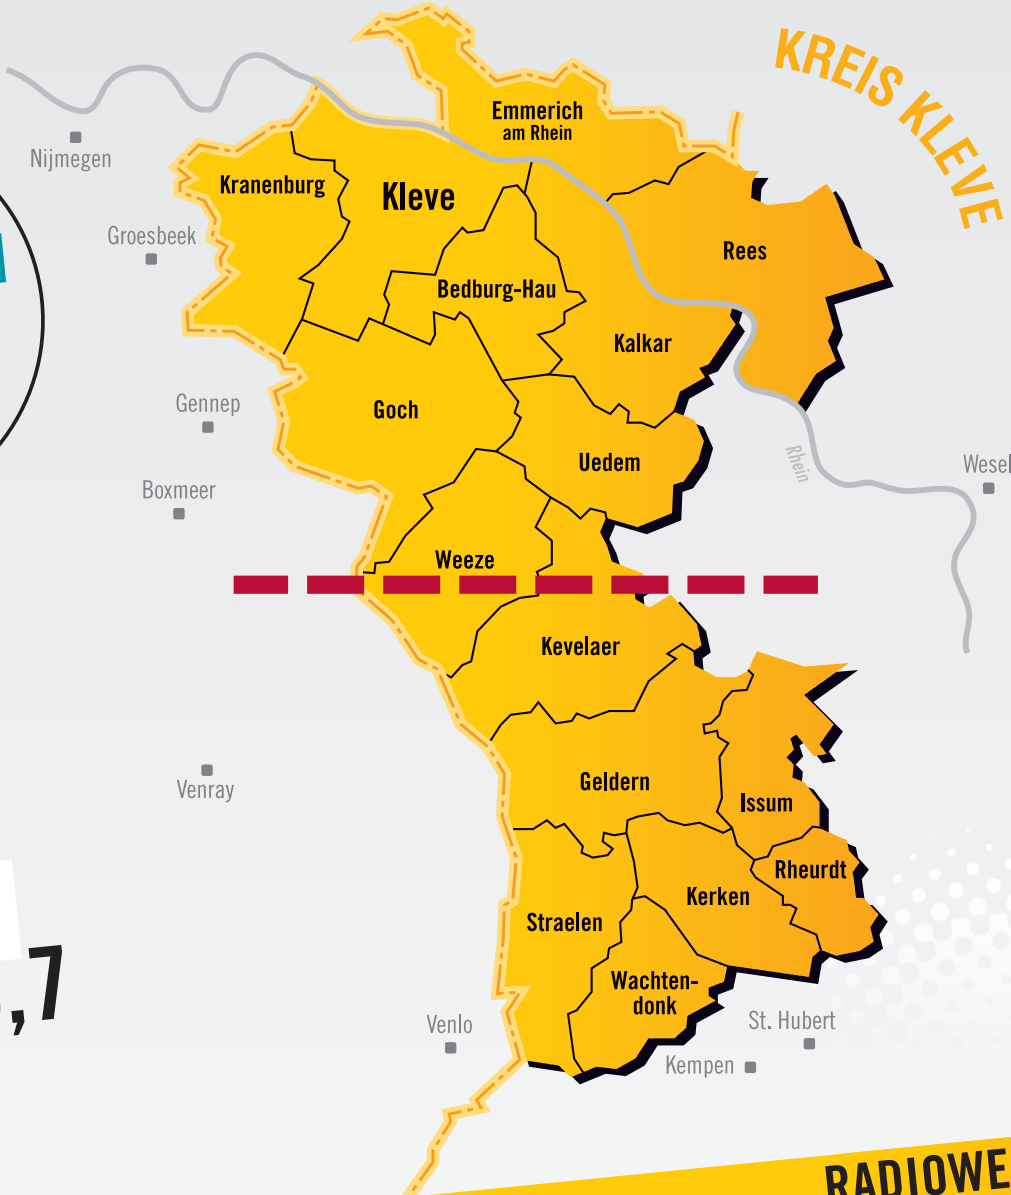

PREISE & EINSCHALTZEITEN FREQUENZSPLITTING

Nutzen Sie die Möglichkeit der Teilbelegung für den KREIS KLEVE NORD oder SÜD, um Ihre Kunden zielgenau zu einem günstigeren Preis zu erreichen.

DIE TEILBELEGUNGSKARTE FINDEN SIE AUF DER RÜCKSEITE.

**RADIOWERBUNG!
WIRKT!**

TEILBELEGUNGSKARTE KREIS KLEVE

ZWEI
FREQUENZEN
ZWEI
GEBIETE
!

NORD-
KREIS
UKW 98,0

SÜD-
KREIS
UKW 105,7

RADIOWERBUNG!
WIRKT!