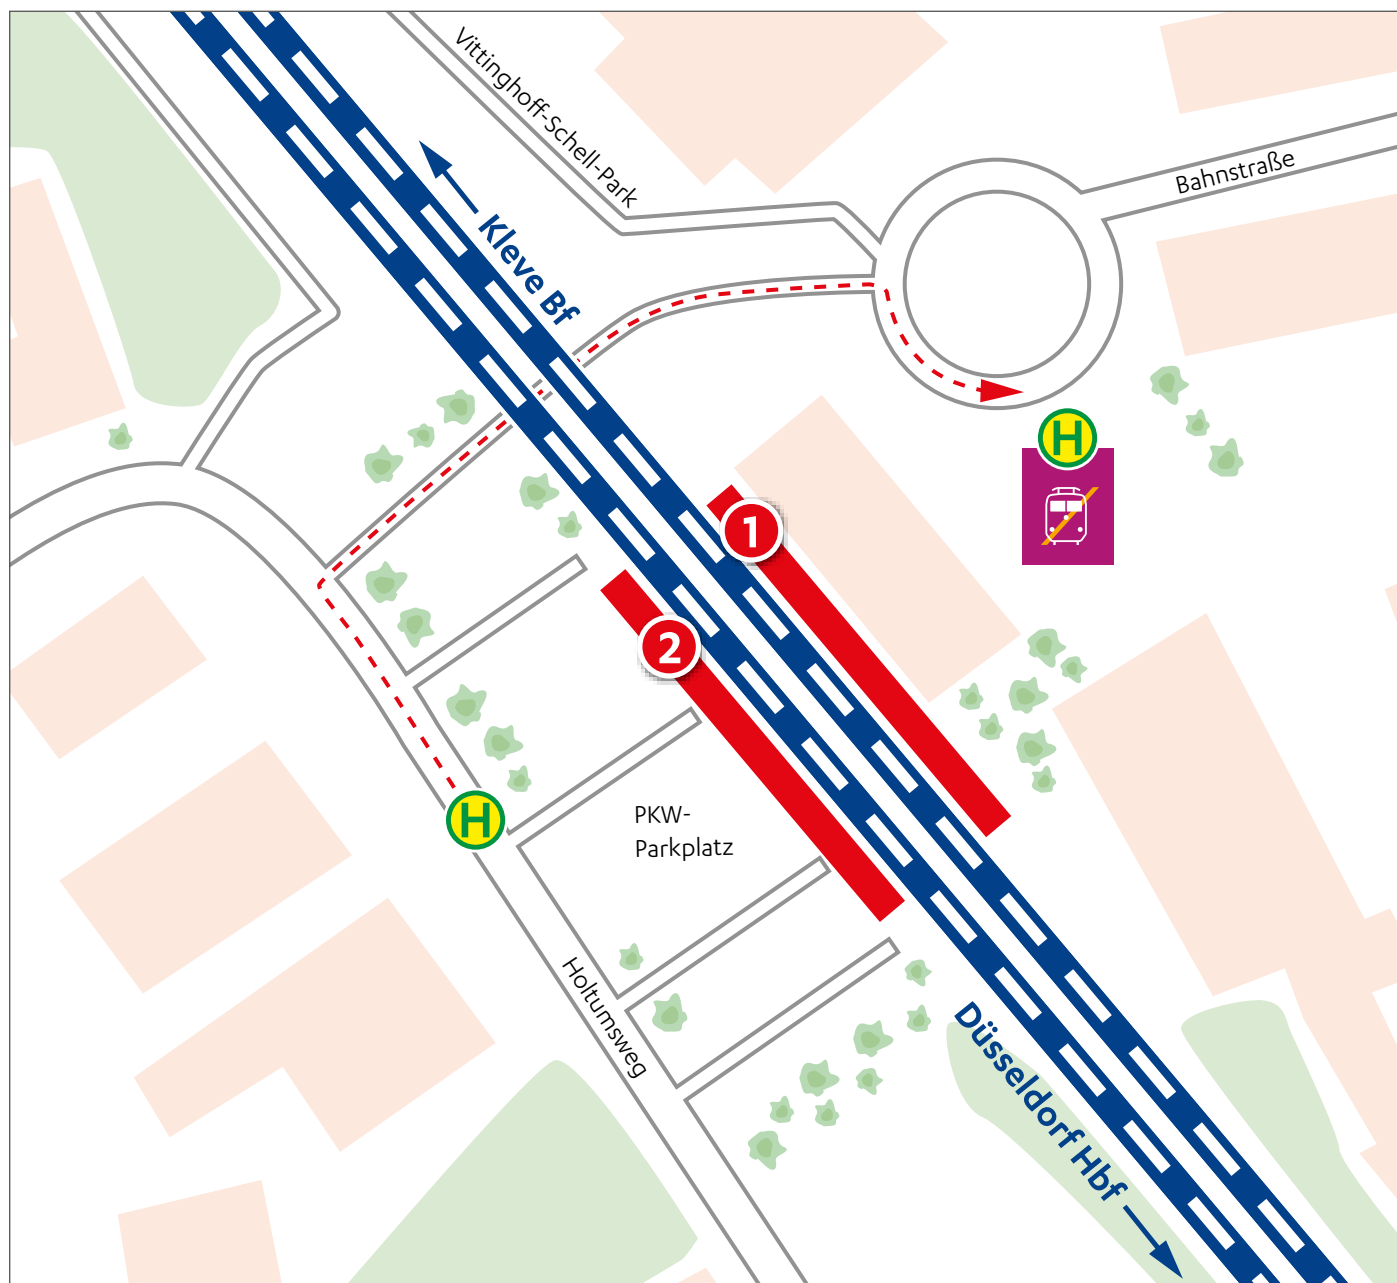

Einen Umgebungsplan vom Bahnhof Weeze mit der Wegbeschreibung zwischen der SEV-Haltestelle und der Haltestelle der Shuttle-Busse zum Festivalgelände finden Sie auf der letzten Seite.

In diesem Fahrplan sind alle Fahrten aus dem regulären Fahrplan der RE 10 dargestellt und die zusätzlichen Fahrten mit den Bussen des Schienerersatzverkehrs für den Zeitraum vom 20. – 22.07.2019.

Einen Umgebungsplan vom Bahnhof Weeze mit der Wegbeschreibung zwischen der SEV-Haltestelle und der Haltestelle der Shuttle-Busse zum Festivalgelände finden Sie auf der letzten Seite.

In diesem Fahrplan sind alle Fahrten aus dem regulären Fahrplan der RE 10 dargestellt und die zusätzlichen Fahrten mit den Bussen des Schienenersatzverkehrs für den Zeitraum vom 20. – 22.07.2019.

Umgebungsplan Weeze

RE 10 Kleve ↔ Weeze ↔ Düsseldorf Hbf

 Halt der Shuttle-Busse
vom/zum Parookaville-Festival

 Halt der Ersatzbusse

 Fußweg zur Bushaltestelle

 Bahnsteig

 Gleisnummer